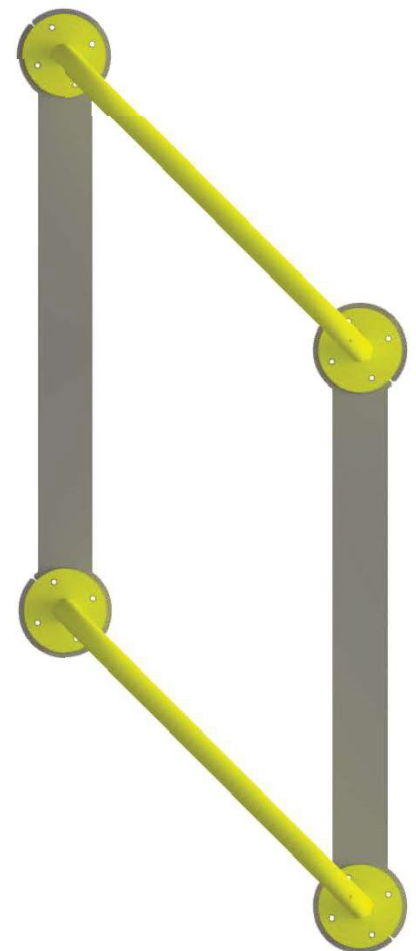

Materialer:

Stål:	S355
Plate:	8mm
Bolt:	M10

Spesifikasjoner kan endres uten varsel. Besøk www.ernex.no for mer informasjon. Specifications are subject to change without notice. Visit www.ernex.no for more info

Sykkelstativ kan leveres med skinneløsning som gir en enklere montering.

Prisliste Ernex Utemøbler:

Prisliste pr.januar 2026

Artikkel nr	Beskrivelse	Vekt	Pris eks.mva:	
Serie CITY:				
ST01SVG	1 seter stål/tre - Varmforsinket	80 kg	kr	9 000,00
ST01SLK	1 seter stål/tre - Lakkert / Varmforsinket	80 kg	kr	10 000,00
ST02SVG	2 seter stål/tre - Varmforsinket	90 kg	kr	10 800,00
ST02SLK	2 seter stål/tre - Lakkert / Varmforsinket	90 kg	kr	13 100,00
SS02SVG	2 seter stål - Varmforsinket	95 kg	kr	10 800,00
SS02SLK	2 seter stål - Lakkert / Varmforsinket	95 kg	kr	13 950,00
ST03SVG	3 seter stål/tre - Varmforsinket	100 kg	kr	11 250,00
ST03SLK	3 seter stål/tre - Lakkert / Varmforsinket	100 kg	kr	14 800,00
SOL13VG	Solseng stål/tre - Varmforsinket	150 kg	kr	17 500,00
SOL13LK	Solseng stål/tre - Lakkert / Varmforsinket	150 kg	kr	18 900,00
SB75BVG	Bord stål/tre - Varmforsinket	115 kg	kr	13 300,00
SB75BLK	Bord stål/tre - Lakkert / Varmforsinket	115 kg	kr	14 900,00
	Deres Logo på City Serie - Ta kontakt!			
Serie PARK:				
800010	3 seter - Lakkert / Varmforsinket	58 kg	kr	9 900,00
800009	2 seter - Lakkert / Varmforsinket	54 kg	kr	9 500,00
800008	1 seter - Lakkert / Varmforsinket	35 kg	kr	8 950,00
800011	Bord - Lakkert / Varmforsinket	60 kg	kr	10 900,00
park logo	Deres Logo på Park Serie - Ta kontakt			
Sykkelstativer:				
440158	A-stativ galvanisert 800mm	9 kg	kr	1 300,00
440159	A-stativ lakkert 800mm	9 kg	kr	1 600,00
440160	A-stativ galvanisert 1000mm	10 kg	kr	1 450,00
440170	A-stativ lakkert 1000mm	10 kg	kr	1 750,00
440167	A-stativ skinne VZ		kr	790,00
440169	A-stativ endeplate for skinne VZ		kr	189,00
440174	A-stativ Monteringssett - Skruer og skiver		kr	32,50