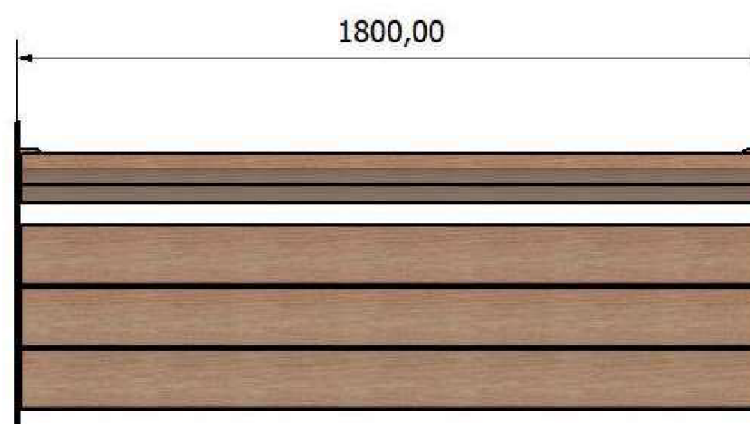

2 seter

3 seter

Ernex City - Stil:

Robust utestol i solid stål kombinert med tre av topp kvalitet for en varig levetid.

Enkel å montere, med god sittekomfort.

Dette konseptet kan enkelt tilpasses for å romme opptil tre personer.

Overflate Behandling:

Varmforsinket tilfredsstillende korrosjonsklasse C3.

Kombinasjonen av varmforsinket og pulverlakk, tilfredsstillende korrosjonsklasse C4 høy. Fritt valg av RAL kodet farge!

Ø14mm

Klar for montering, med hullstørrelse Ø14 mm, som tillater ekspansjonsbolter M12 eller limankre

Spesifikasjoner:

art.nr:			Høyde:	Bredde:	Dybde:	Tykkelse:	Vekt
ST01SVG	1 seter stål/tre varmforsinket		900 mm	700 mm	736 mm	8 mm	80 kg
ST01SLK	1 seter stål/tre lakkert		900 mm	700 mm	736 mm	8 mm	80 kg
ST02SVG	2 seter stål/tre varmforsinket		900 mm	1500 mm	736 mm	8 mm	90 kg
ST02SLK	2 seter stål/tre lakkert		900 mm	1500 mm	736 mm	8 mm	90 kg
ST03SVG	3 seter stål/tre varmforsinket		900 mm	1800 mm	736 mm	8 mm	100 kg
ST03SLK	3 seter stål/tre lakkert		900 mm	1800 mm	736 mm	8 mm	100 kg
SS02SVG	2 seter stål/stål varmforsinket		900 mm	1500 mm	736 mm	8 mm	95 kg
SS02SLK	2 seter stål/stål lakkert		900 mm	1500 mm	736 mm	8 mm	95kg
SB75BVG	Bord stål/tre varmforsinket		750 mm	1800 mm	800 mm	8 mm	115 kg
SB75BLK	Bord stål/tre lakkert		750 mm	1800 mm	800 mm	8 mm	115 kg