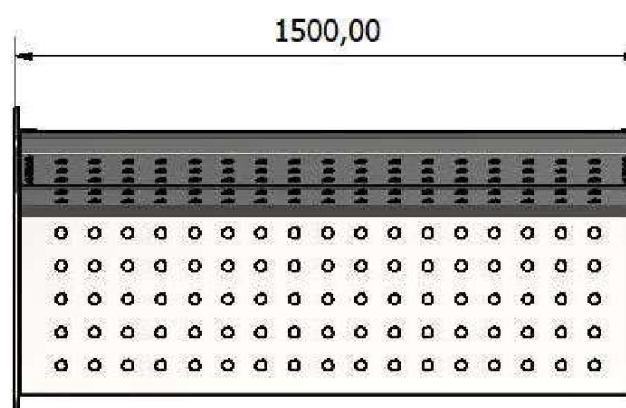

2 seter

3 seter

Ernex City - Stil:

Robust utestol i solid stål kombinert med tre av topp kvalitet for en varig levetid.

Enkel å montere, med god sittekomfort.

Dette konseptet kan enkelt tilpasses for å romme opptil tre personer.

Overflate Behandling:

Varmforsinket tilfredsstillende korrosjonsklasse C3.

Kombinasjonen av varmforsinket og pulverlakk, tilfredsstillende korrosjonsklasse C4 høy. Fritt valg av RAL kodet farge!

Ø14mm

Klar for montering, med hullstørrelse Ø14 mm, som tillater ekspansjonsbolter M12 eller limankre

Spesifikasjoner:

art.nr:			Høyde:	Bredde:	Dybde:	Tykkelse:	Vekt
ST01SVG	1 seter stål/tre varmforsinket		900 mm	700 mm	736 mm	8 mm	80 kg
ST01SLK	1 seter stål/tre lakkert		900 mm	700 mm	736 mm	8 mm	80 kg
ST02SVG	2 seter stål/tre varmforsinket		900 mm	1500 mm	736 mm	8 mm	90 kg
ST02SLK	2 seter stål/tre lakkert		900 mm	1500 mm	736 mm	8 mm	90 kg
ST03SVG	3 seter stål/tre varmforsinket		900 mm	1800 mm	736 mm	8 mm	100 kg
ST03SLK	3 seter stål/tre lakkert		900 mm	1800 mm	736 mm	8 mm	100 kg
SS02SVG	2 seter stål/stål varmforsinket		900 mm	1500 mm	736 mm	8 mm	95 kg
SS02SLK	2 seter stål/stål lakkert		900 mm	1500 mm	736 mm	8 mm	95kg
SB75BVG	Bord stål/tre varmforsinket		750 mm	1800 mm	800 mm	8 mm	115 kg
SB75BLK	Bord stål/tre lakkert		750 mm	1800 mm	800 mm	8 mm	115 kg