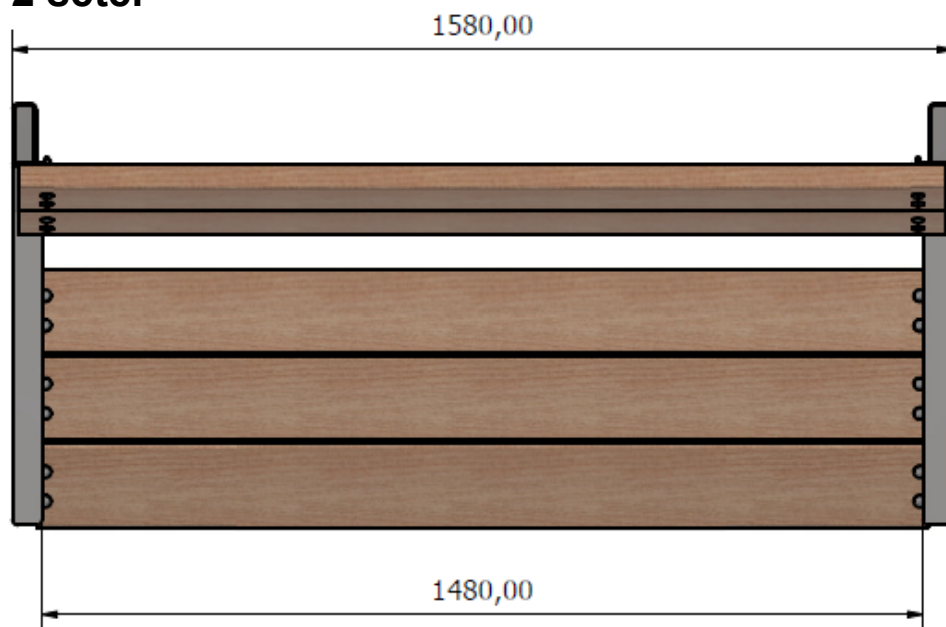

Stol

Spesifikasjoner:

art.nr:			Høyde:	Bredde:	Dybde:	Tykkelse:	Vekt:	
art.nr:	Park stol	1 seter stål/tre varmforsinket / lakkert	919mm	780mm	709mm	6mm	35 kg	
art.nr:	Park benk 2	2 seter stål/tre varmforsinket / lakkert	919mm	1580mm	709mm	6mm	50 kg	
art.nr:	Park benk 3	3 seter stål/tre varmforsinket / lakkert	919mm	1854mm	709mm	6mm	58 kg	
art.nr:	Park bord	Bord stål/tre varmforsinket / lakkert	Under utvikling!					60 kg
art.nr:	Park stol -logo	1 seter stål/tre varmforsinket / lakkert /logo	919mm	780mm	709mm	6mm	35 kg	
art.nr:	Park benk 2 -logo	2 seter stål/tre varmforsinket / lakkert /logo	919mm	1580mm	709mm	6mm	50 kg	
art.nr:	Park benk 3 -logo	3 seter stål/tre varmforsinket / lakkert /logo	919mm	1854mm	709mm	6mm	58 kg	
art.nr:	Park bord -logo	Bord stål/tre varmforsinket / lakkert /logo	Under utvikling!					60 kg