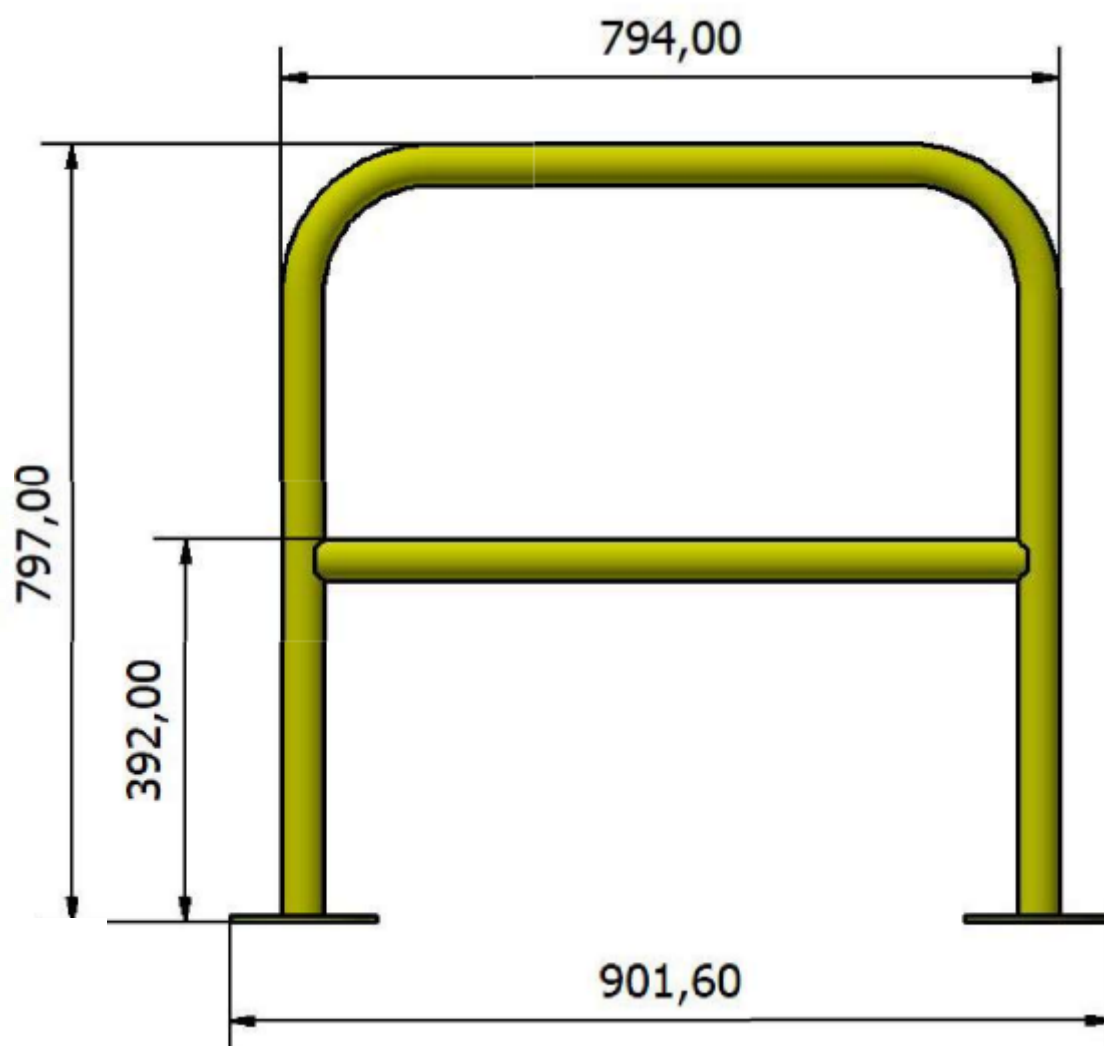

Disse stativene kan monteres over bakken, eller støpt på stedet. Vi har skinner for enkel montering.

Vi har to standard størrelser, men kan også produsere etter deres ønske.