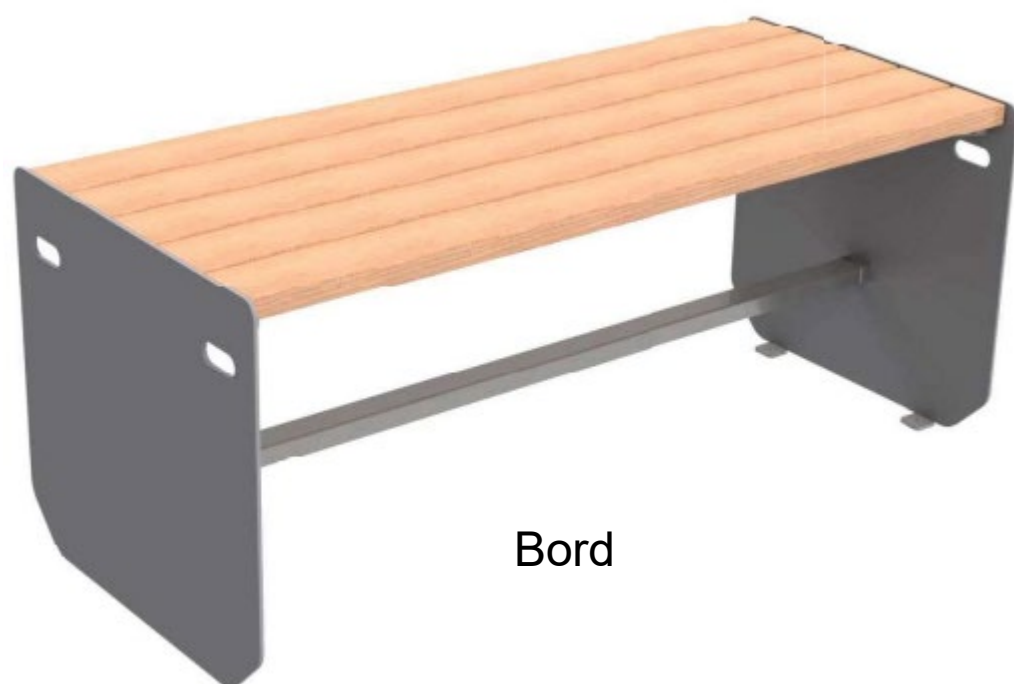

Spesifikasjoner:

art.nr:			Høyde:	Bredde:	Dybde:	Tykkelse:	Vekt
ST01SVG	1 seter stål/tre varmforsinket		900 mm	700 mm	736 mm	8 mm	80 kg
ST01SLK	1 seter stål/tre lakkert		900 mm	700 mm	736 mm	8 mm	80 kg
ST02SVG	2 seter stål/tre varmforsinket		900 mm	1500 mm	736 mm	8 mm	90 kg
ST02SLK	2 seter stål/tre lakkert		900 mm	1500 mm	736 mm	8 mm	90 kg
ST03SVG	3 seter stål/tre varmforsinket		900 mm	1800 mm	736 mm	8 mm	100 kg
ST03SLK	3 seter stål/tre lakkert		900 mm	1800 mm	736 mm	8 mm	100 kg
SS02SVG	2 seter stål/stål varmforsinket		900 mm	1500 mm	736 mm	8 mm	95 kg
SS02SLK	2 seter stål/stål lakkert		900 mm	1500 mm	736 mm	8 mm	95kg
SB75BVG	Bord stål/tre varmforsinket		750 mm	1800 mm	800 mm	8 mm	115 kg
SB75BLK	Bord stål/tre lakkert		750 mm	1800 mm	800 mm	8 mm	115 kg

Materialer:

Stål: S355

Treverk: 42x140 mm Thermo Furu

Bolt: M8 x 60 (Låsebolt)

Treskrue: A4 Syrefast – 8 x 40

Solseng:

Robust solseng i solid stål kombinert med varmebehandlet furu dekke, for topp kvalitet og lang levetid!

Enkel å montere og med god komfort.

Solid rammeverk maskinert med presisjon for å tåle utallige timer soling!

Bord

Overflate Behandling:

Varmforsinket tilfredsstillende korrosjonsklasse C3.

Kombinasjonen av varmforsinket og pulverlakk, tilfredsstillende korrosjonsklasse C4 høy. Fritt valg av RAL kodet farge!

3 seter

2 seter

Stol

Ernex Park - Stil:

Enkelt og lekkert, i solid stål kombinert med tre av topp kvalitet for en varig levetid. Med eller uten logo på gavlside.

Enkel å montere, med meget god sittekomfort. Valgfri RAL lakk kode.