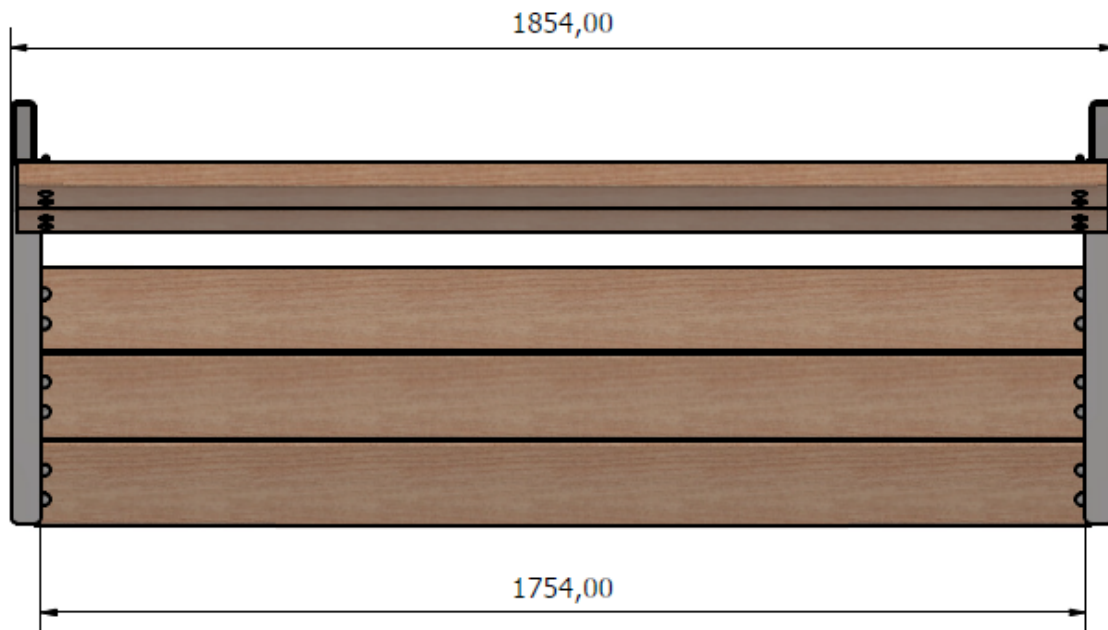

3 seter

2 seter

Stol

Spesifikasjoner:

art.nr:			Høyde:	Bredde:	Dybde:	Tykkelse:	Vekt:	
art.nr:	Park stol	1 seter stål/tre varmforsinket / lakkert	919mm	780mm	709mm	6mm	35 kg	
art.nr:	Park benk 2	2 seter stål/tre varmforsinket / lakkert	919mm	1580mm	709mm	6mm	50 kg	
art.nr:	Park benk 3	3 seter stål/tre varmforsinket / lakkert	919mm	1854mm	709mm	6mm	58 kg	
art.nr:	Park bord	Bord stål/tre varmforsinket / lakkert	Under utvikling!					60 kg
art.nr:	Park stol -logo	1 seter stål/tre varmforsinket / lakkert /logo	919mm	780mm	709mm	6mm	35 kg	
art.nr:	Park benk 2 -logo	2 seter stål/tre varmforsinket / lakkert /logo	919mm	1580mm	709mm	6mm	50 kg	
art.nr:	Park benk 3 -logo	3 seter stål/tre varmforsinket / lakkert /logo	919mm	1854mm	709mm	6mm	58 kg	
art.nr:	Park bord -logo	Bord stål/tre varmforsinket / lakkert /logo	Under utvikling!					60 kg

Materialer:

Stål: S355
Treverk: 42x140 mm Thermo Furu
Bolt: M8 x 60 (Låsebolt)
Treskrue: A4 Syrefast – 8 x 40

Spesifikasjoner kan endres uten varsel. Besøk www.ernex.no for mer informasjon
Specifications are subject to change without notice. Visit www.ernex.no for more info