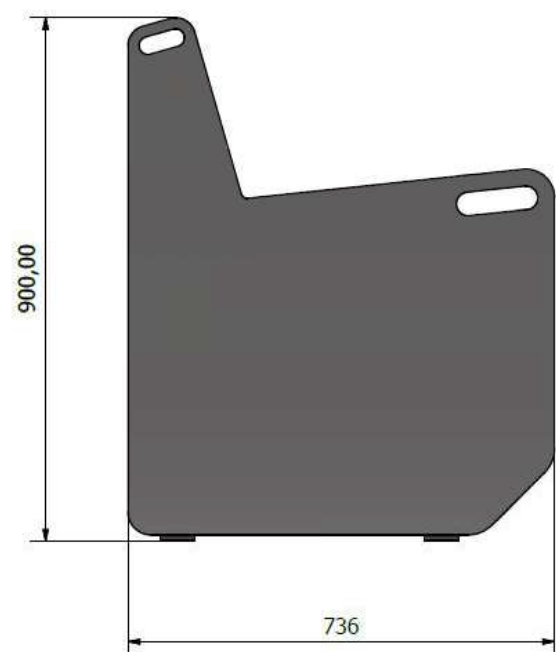

2 seter

3 seter

Ernex City - Stil:

Robust utestol i solid stål kombinert med tre av topp kvalitet for en varig levetid.

Enkel å montere, med god sittekomfort.

Dette konseptet kan enkelt tilpasses for å romme opptil tre personer.

Overflate Behandling:

Varmforsinket tilfredsstillende korrosjonsklasse C3.

Kombinasjonen av varmforsinket og pulverlakk, tilfredsstillende korrosjonsklasse C4 høy. Fritt valg av RAL kodet farge!

Ø14mm

Klar for montering, med hullstørrelse Ø14 mm, som tillater ekspansjonsbolter M12 eller limankre

Spesifikasjoner:

art.nr:			Høyde:	Bredde:	Dybde:	Tykkelse:	Vekt
ST01SVG	1 seter stål/tre varmforsinket		900 mm	700 mm	736 mm	8 mm	80 kg
ST01SLK	1 seter stål/tre lakkert		900 mm	700 mm	736 mm	8 mm	80 kg
ST02SVG	2 seter stål/tre varmforsinket		900 mm	1500 mm	736 mm	8 mm	90 kg
ST02SLK	2 seter stål/tre lakkert		900 mm	1500 mm	736 mm	8 mm	90 kg
ST03SVG	3 seter stål/tre varmforsinket		900 mm	1800 mm	736 mm	8 mm	100 kg
ST03SLK	3 seter stål/tre lakkert		900 mm	1800 mm	736 mm	8 mm	100 kg
SS02SVG	2 seter stål/stål varmforsinket		900 mm	1500 mm	736 mm	8 mm	95 kg
SS02SLK	2 seter stål/stål lakkert		900 mm	1500 mm	736 mm	8 mm	95kg
SB75BVG	Bord stål/tre varmforsinket		750 mm	1800 mm	800 mm	8 mm	115 kg
SB75BLK	Bord stål/tre lakkert		750 mm	1800 mm	800 mm	8 mm	115 kg