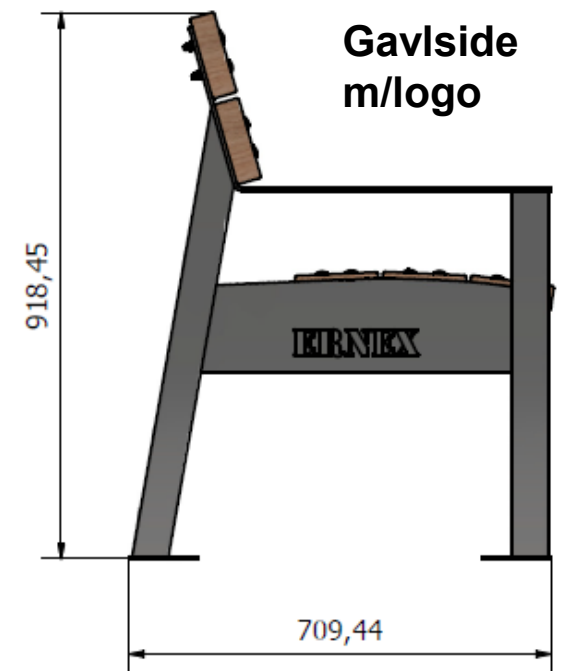

3 seter

2 seter

Stol

Spesifikasjoner:

art.nr:			Høyde:	Bredde:	Dybde:	Tykkelse:	Vekt:	
art.nr:	Park stol	1 seter stål/tre varmforsinket / lakkert	919mm	780mm	709mm	6mm	35 kg	
art.nr:	Park benk 2	2 seter stål/tre varmforsinket / lakkert	919mm	1580mm	709mm	6mm	50 kg	
art.nr:	Park benk 3	3 seter stål/tre varmforsinket / lakkert	919mm	1854mm	709mm	6mm	58 kg	
art.nr:	Park bord	Bord stål/tre varmforsinket / lakkert	Under utvikling!					60 kg
art.nr:	Park stol -logo	1 seter stål/tre varmforsinket / lakkert /logo	919mm	780mm	709mm	6mm	35 kg	
art.nr:	Park benk 2 -logo	2 seter stål/tre varmforsinket / lakkert /logo	919mm	1580mm	709mm	6mm	50 kg	
art.nr:	Park benk 3 -logo	3 seter stål/tre varmforsinket / lakkert /logo	919mm	1854mm	709mm	6mm	58 kg	
art.nr:	Park bord -logo	Bord stål/tre varmforsinket / lakkert /logo	Under utvikling!					60 kg

Materialer:

Stål: S355
Treverk: 42x140 mm Thermo Furu
Bolt: M8 x 60 (Låsebolt)
Treskrue: A4 Syrefast – 8 x 40

Spesifikasjoner kan endres uten varsel. Besøk www.ernex.no for mer informasjon
Specifications are subject to change without notice. Visit www.ernex.no for more info