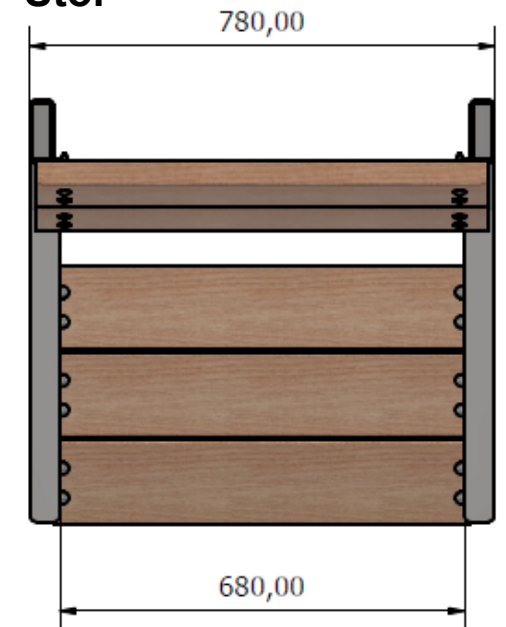

Stol

Spesifikasjoner:

art.nr:			Høyde:	Bredde:	Dybde:	Tykkelse:	Vekt:	
art.nr:	Park stol	1 seter stål/tre varmforsinket / lakkert	919mm	780mm	709mm	6mm	35 kg	
art.nr:	Park benk 2	2 seter stål/tre varmforsinket / lakkert	919mm	1580mm	709mm	6mm	50 kg	
art.nr:	Park benk 3	3 seter stål/tre varmforsinket / lakkert	919mm	1854mm	709mm	6mm	58 kg	
art.nr:	Park bord	Bord stål/tre varmforsinket / lakkert	Under utvikling!					60 kg
art.nr:	Park stol -logo	1 seter stål/tre varmforsinket / lakkert /logo	919mm	780mm	709mm	6mm	35 kg	
art.nr:	Park benk 2 -logo	2 seter stål/tre varmforsinket / lakkert /logo	919mm	1580mm	709mm	6mm	50 kg	
art.nr:	Park benk 3 -logo	3 seter stål/tre varmforsinket / lakkert /logo	919mm	1854mm	709mm	6mm	58 kg	
art.nr:	Park bord -logo	Bord stål/tre varmforsinket / lakkert /logo	Under utvikling!					60 kg