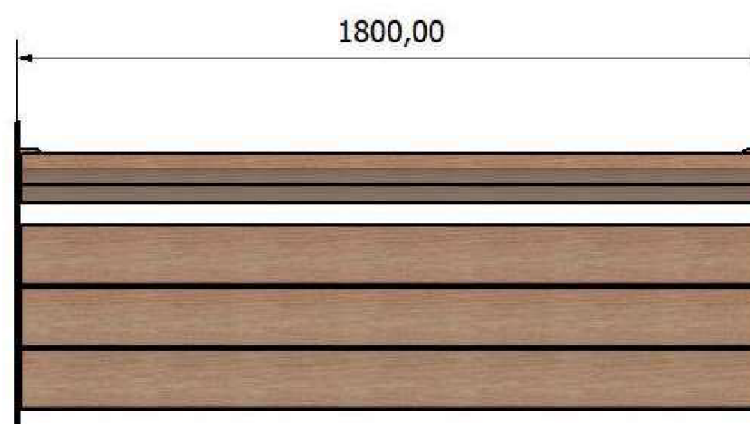

Ø14mm

Klar for montering, med hullstørrelse Ø14 mm, som tillater ekspansjonsbolter M12 eller limankre

Spesifikasjoner:

			Høyde:	Bredde:	Dybde:	Tykkelse:	Vekt:
art.nr:	ST01SVG	1 seter stål/tre varmforsinket	900 mm	700 mm	736 mm	8 mm	80 kg
art.nr:	ST01SLK	1 seter stål/tre lakkert	900 mm	700 mm	736 mm	8 mm	80 kg
art.nr:	ST02SVG	2 seter stål/tre varmforsinket	900 mm	1500 mm	736 mm	8 mm	90 kg
art.nr:	ST02SLK	2 seter stål/tre lakkert	900 mm	1500 mm	736 mm	8 mm	90 kg
art.nr:	ST03SVG	3 seter stål/tre varmforsinket	900 mm	1800 mm	736 mm	8 mm	100 kg
art.nr:	ST03SLK	3 seter stål/tre lakkert	900 mm	1800 mm	736 mm	8 mm	100 kg
art.nr:	SS02SVG	2 seter stål/stål varmforsinket	900 mm	1500 mm	736 mm	8 mm	95 kg
art.nr:	SS02SLK	2 seter stål/stål lakkert	900 mm	1500 mm	736 mm	8 mm	95kg
art.nr:	SB75BVG	Bord stål/tre varmforsinket	750 mm	1800 mm	800 mm	8 mm	115 kg
art.nr:	SB75BLK	Bord stål/tre lakkert	750 mm	1800 mm	800 mm	8 mm	115 kg
art.nr:	SOL13VG	Solseng stål/tre varmforsinket	900 mm	1330mm	1550mm	8 mm	150 kg
art.nr:	SOL13LK	Solseng stål/tre lakkert	900 mm	1330mm	1550mm	8 mm	150 kg

Materialer:

Stål: S355

Treverk: 42x140 mm Thermo Furu

Bolt: M8 x 60 (Låsebolt)

Treskrue: A4 Syrefast – 8 x 40