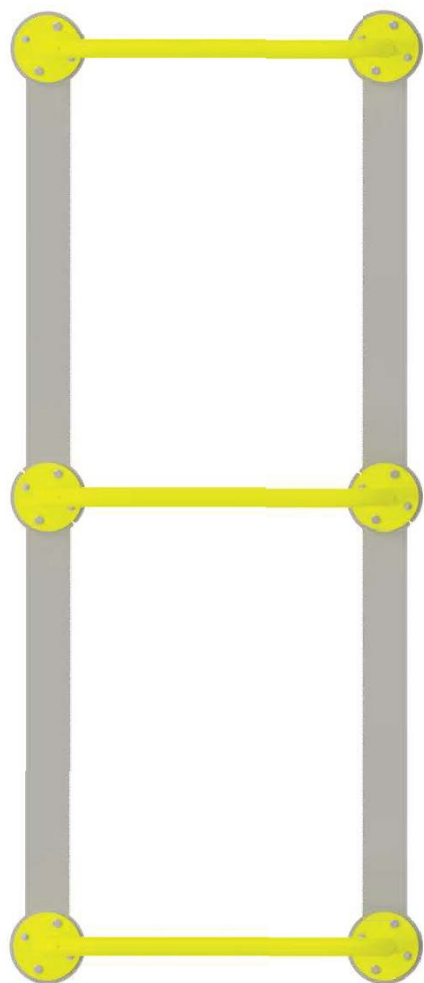

Sykkelstativ kan leveres med skinneløsning som gir en enklere montering.