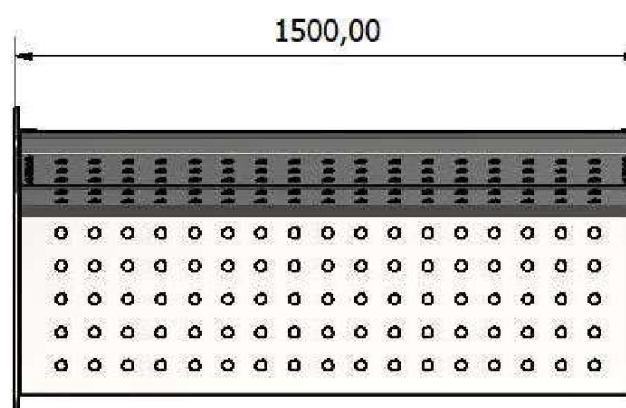

Ø14mm

Klar for montering, med hullstørrelse Ø14 mm, som tillater ekspansjonsbolter M12 eller limankre

Spesifikasjoner:

			Høyde:	Bredde:	Dybde:	Tykkelse:	Vekt:
art.nr:	ST01SVG	1 seter stål/tre varmforsinket	900 mm	700 mm	736 mm	8 mm	80 kg
art.nr:	ST01SLK	1 seter stål/tre lakkert	900 mm	700 mm	736 mm	8 mm	80 kg
art.nr:	ST02SVG	2 seter stål/tre varmforsinket	900 mm	1500 mm	736 mm	8 mm	90 kg
art.nr:	ST02SLK	2 seter stål/tre lakkert	900 mm	1500 mm	736 mm	8 mm	90 kg
art.nr:	ST03SVG	3 seter stål/tre varmforsinket	900 mm	1800 mm	736 mm	8 mm	100 kg
art.nr:	ST03SLK	3 seter stål/tre lakkert	900 mm	1800 mm	736 mm	8 mm	100 kg
art.nr:	SS02SVG	2 seter stål/stål varmforsinket	900 mm	1500 mm	736 mm	8 mm	95 kg
art.nr:	SS02SLK	2 seter stål/stål lakkert	900 mm	1500 mm	736 mm	8 mm	95kg
art.nr:	SB75BVG	Bord stål/tre varmforsinket	750 mm	1800 mm	800 mm	8 mm	115 kg
art.nr:	SB75BLK	Bord stål/tre lakkert	750 mm	1800 mm	800 mm	8 mm	115 kg
art.nr:	SOL13VG	Solseng stål/tre varmforsinket	900 mm	1330mm	1550mm	8 mm	150 kg
art.nr:	SOL13LK	Solseng stål/tre lakkert	900 mm	1330mm	1550mm	8 mm	150 kg

Materialer:

Stål: S355

Treverk: 42x140 mm Thermo Furu

Bolt: M8 x 60 (Låsebolt)

Treskrue: A4 Syrefast – 8 x 40