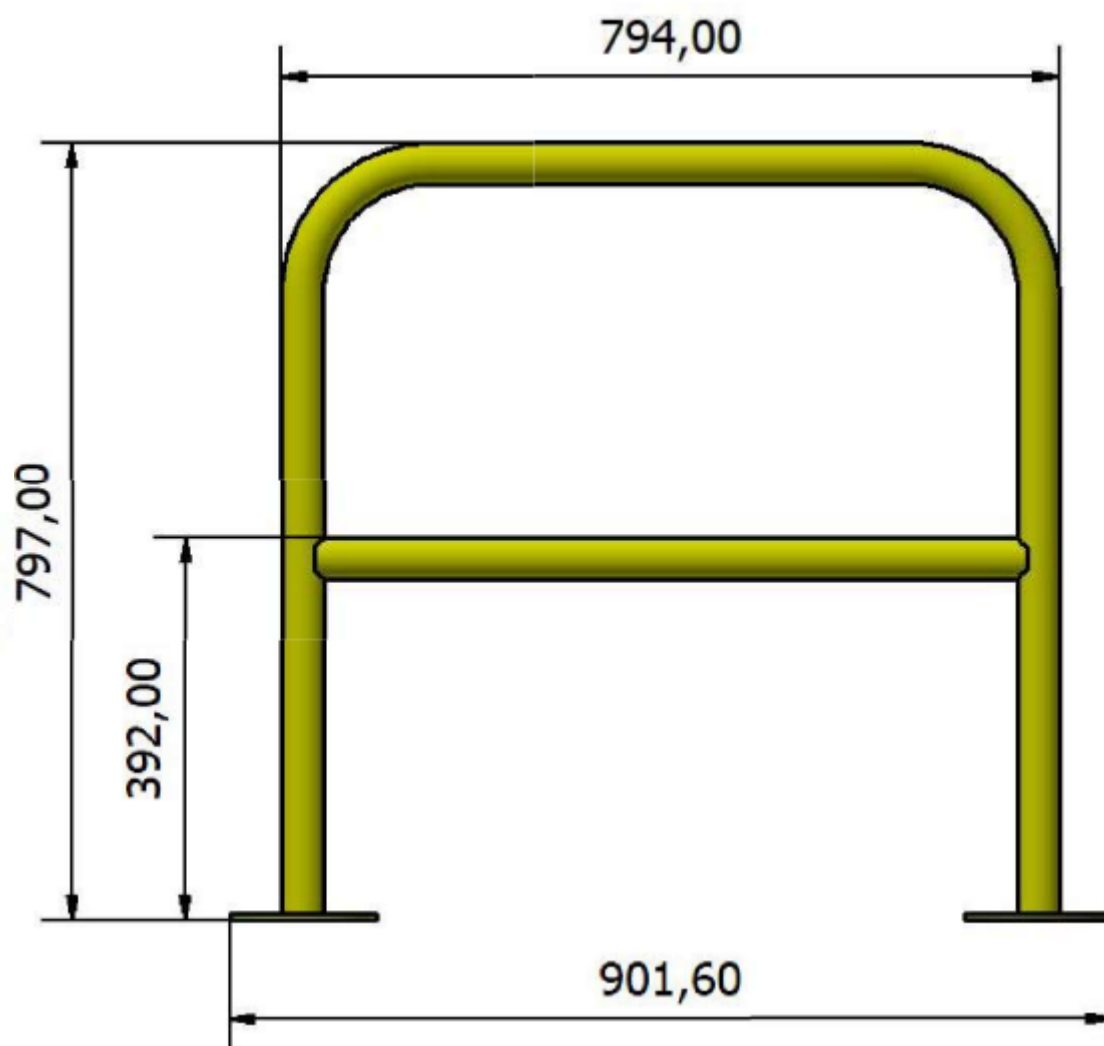

Sykkelstativ Stil:

Sykkelstativ med klassisk design. Funksjonalitet og eleganse i ett.

Dette designet blir aldri gammelt!