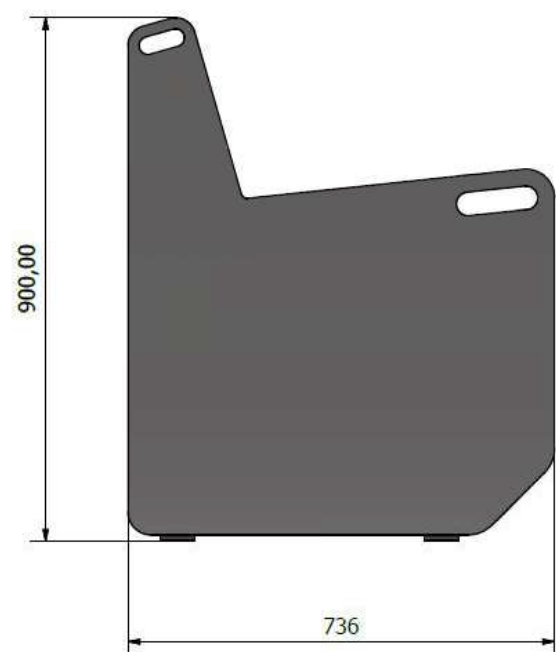

Ø14mm

Klar for montering, med hullstørrelse Ø14 mm, som tillater ekspansjonsbolter M12 eller limankre

Spesifikasjoner:

			Høyde:	Bredde:	Dybde:	Tykkelse:	Vekt:
art.nr:	ST01SVG	1 seter stål/tre varmforsinket	900 mm	700 mm	736 mm	8 mm	80 kg
art.nr:	ST01SLK	1 seter stål/tre lakkert	900 mm	700 mm	736 mm	8 mm	80 kg
art.nr:	ST02SVG	2 seter stål/tre varmforsinket	900 mm	1500 mm	736 mm	8 mm	90 kg
art.nr:	ST02SLK	2 seter stål/tre lakkert	900 mm	1500 mm	736 mm	8 mm	90 kg
art.nr:	ST03SVG	3 seter stål/tre varmforsinket	900 mm	1800 mm	736 mm	8 mm	100 kg
art.nr:	ST03SLK	3 seter stål/tre lakkert	900 mm	1800 mm	736 mm	8 mm	100 kg
art.nr:	SS02SVG	2 seter stål/stål varmforsinket	900 mm	1500 mm	736 mm	8 mm	95 kg
art.nr:	SS02SLK	2 seter stål/stål lakkert	900 mm	1500 mm	736 mm	8 mm	95kg
art.nr:	SB75BVG	Bord stål/tre varmforsinket	750 mm	1800 mm	800 mm	8 mm	115 kg
art.nr:	SB75BLK	Bord stål/tre lakkert	750 mm	1800 mm	800 mm	8 mm	115 kg
art.nr:	SOL13VG	Solseng stål/tre varmforsinket	900 mm	1330mm	1550mm	8 mm	150 kg
art.nr:	SOL13LK	Solseng stål/tre lakkert	900 mm	1330mm	1550mm	8 mm	150 kg

Materialer:

Stål: S355

Treverk: 42x140 mm Thermo Furu

Bolt: M8 x 60 (Låsebolt)

Treskrue: A4 Syrefast – 8 x 40