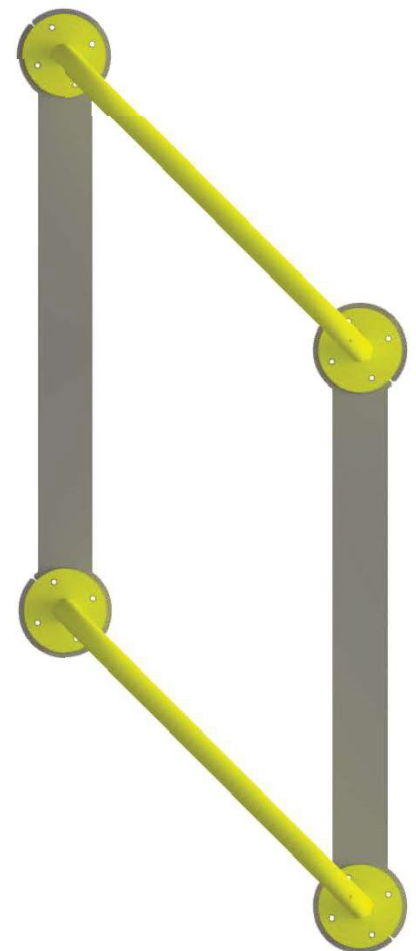

Sykkelstativ kan leveres med skinneløsning som gir en enklere montering.