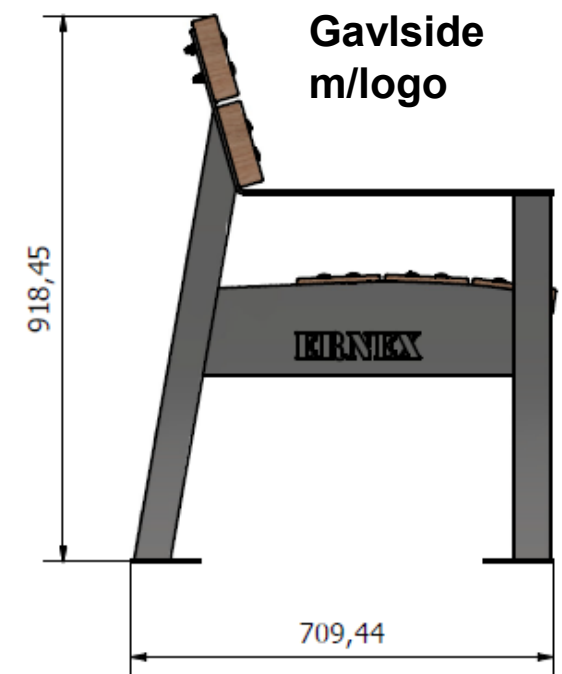

3 seter

2 seter

Stol

**2 seter**

**Stol – 1 seter**

**Spesifikasjoner:**

art.nr:			Høyde:	Bredde:	Dybde:	Tykkelse:	Vekt:
800008	1 seter stål/tre varmforsinket / lakkert		919mm	780mm	709mm	6mm	35 kg
800009	2 seter stål/tre varmforsinket / lakkert		919mm	1580mm	709mm	6mm	50 kg
800010	3 seter stål/tre varmforsinket / lakkert		919mm	1854mm	709mm	6mm	58 kg
800011	Bord stål/tre varmforsinket / lakkert		Under utvikling!				60 kg
(+) park logo	Logo gavl alle art.nr.						
800008 +	1 seter stål/tre varmforsinket / lakkert /logo		919mm	780mm	709mm	6mm	35 kg
800009 +	2 seter stål/tre varmforsinket / lakkert /logo		919mm	1580mm	709mm	6mm	50 kg
800010 +	3 seter stål/tre varmforsinket / lakkert /logo		919mm	1854mm	709mm	6mm	58 kg
800011 +	Bord stål/tre varmforsinket / lakkert m/logo		Under utvikling!				60 kg