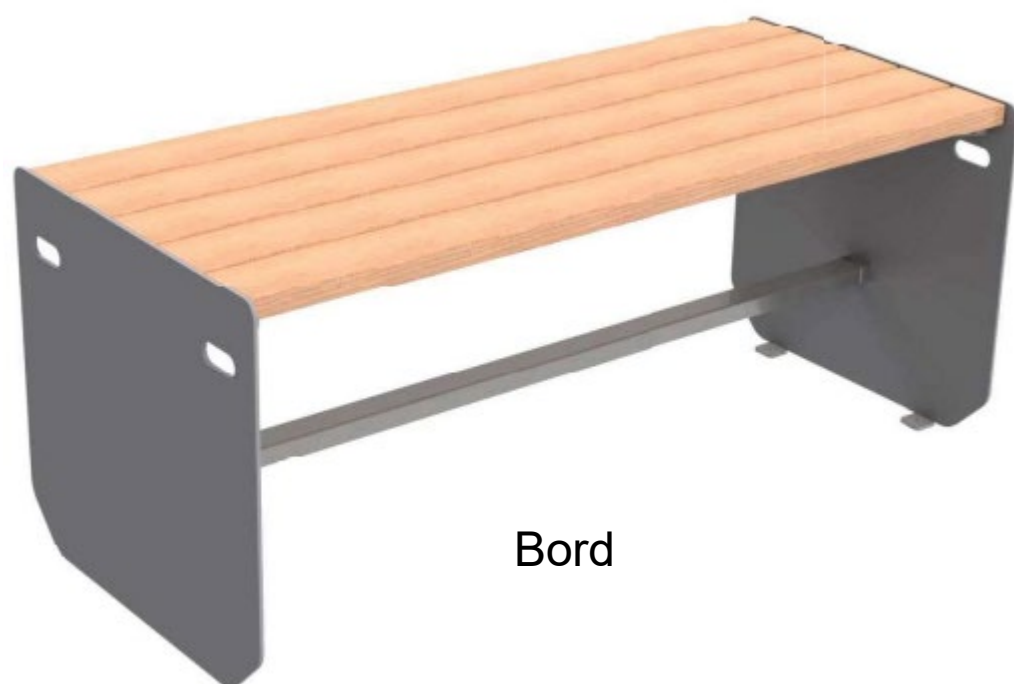

Klar for montering, med hullstørrelse Ø14 mm, som tillater ekspansjonsbolter M12 eller limankre

**Spesifikasjoner:**

			Høyde:	Bredde:	Dybde:	Tykkelse:	Vekt:
art.nr:	ST01SVG	1 seter stål/tre varmforsinket	900 mm	700 mm	736 mm	8 mm	80 kg
art.nr:	ST01SLK	1 seter stål/tre lakkert	900 mm	700 mm	736 mm	8 mm	80 kg
art.nr:	ST02SVG	2 seter stål/tre varmforsinket	900 mm	1500 mm	736 mm	8 mm	90 kg
art.nr:	ST02SLK	2 seter stål/tre lakkert	900 mm	1500 mm	736 mm	8 mm	90 kg
art.nr:	ST03SVG	3 seter stål/tre varmforsinket	900 mm	1800 mm	736 mm	8 mm	100 kg
art.nr:	ST03SLK	3 seter stål/tre lakkert	900 mm	1800 mm	736 mm	8 mm	100 kg
art.nr:	SS02SVG	2 seter stål/stål varmforsinket	900 mm	1500 mm	736 mm	8 mm	95 kg
art.nr:	SS02SLK	2 seter stål/stål lakkert	900 mm	1500 mm	736 mm	8 mm	95kg
art.nr:	SB75BVG	Bord stål/tre varmforsinket	750 mm	1800 mm	800 mm	8 mm	115 kg
art.nr:	SB75BLK	Bord stål/tre lakkert	750 mm	1800 mm	800 mm	8 mm	115 kg
art.nr:	SOL13VG	Solseng stål/tre varmforsinket	900 mm	1330mm	1550mm	8 mm	150 kg
art.nr:	SOL13LK	Solseng stål/tre lakkert	900 mm	1330mm	1550mm	8 mm	150 kg

**Materialer:**

Stål: S355

Treverk: 42x140 mm Thermo Furu

Bolt: M8 x 60 (Låsebolt)

Treskrue: A4 Syrefast – 8 x 40

**Solseng:**

Robust solseng i solid stål kombinert med varmebehandlet furu dekke, for topp kvalitet og lang levetid!

Enkel å montere og med god komfort.

Solid rammeverk maskinert med presisjon for å tåle utallige timer soling!

Bord

**Overflate Behandling:**

Varmforsinket tilfredsstiller korrosjonsklasse C3.

Kombinasjonen av varmforsinket og pulverlakk, tilfredsstiller korrosjonsklasse C4 høy. Fritt valg av RAL kodet farge!