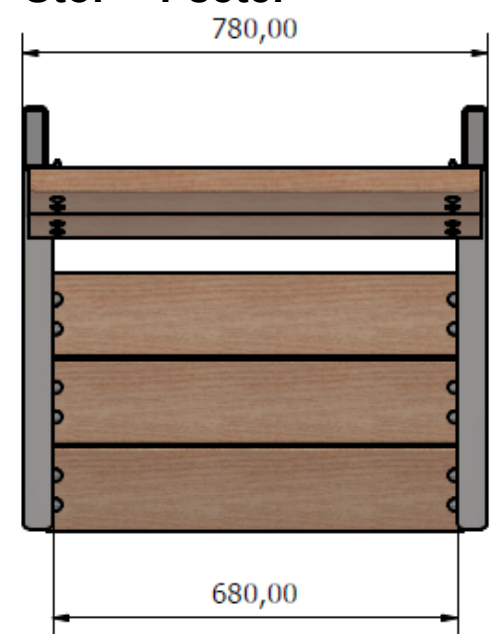

**2 seter**

**Stol – 1 seter**

**Spesifikasjoner:**

art.nr:			Høyde:	Bredde:	Dybde:	Tykkelse:	Vekt:
800008	1 seter stål/tre varmforsinket / lakkert		919mm	780mm	709mm	6mm	35 kg
800009	2 seter stål/tre varmforsinket / lakkert		919mm	1580mm	709mm	6mm	50 kg
800010	3 seter stål/tre varmforsinket / lakkert		919mm	1854mm	709mm	6mm	58 kg
800011	Bord stål/tre varmforsinket / lakkert		Under utvikling!				60 kg
(+) park logo	Logo gavl alle art.nr.						
800008 +	1 seter stål/tre varmforsinket / lakkert /logo		919mm	780mm	709mm	6mm	35 kg
800009 +	2 seter stål/tre varmforsinket / lakkert /logo		919mm	1580mm	709mm	6mm	50 kg
800010 +	3 seter stål/tre varmforsinket / lakkert /logo		919mm	1854mm	709mm	6mm	58 kg
800011 +	Bord stål/tre varmforsinket / lakkert m/logo		Under utvikling!				60 kg