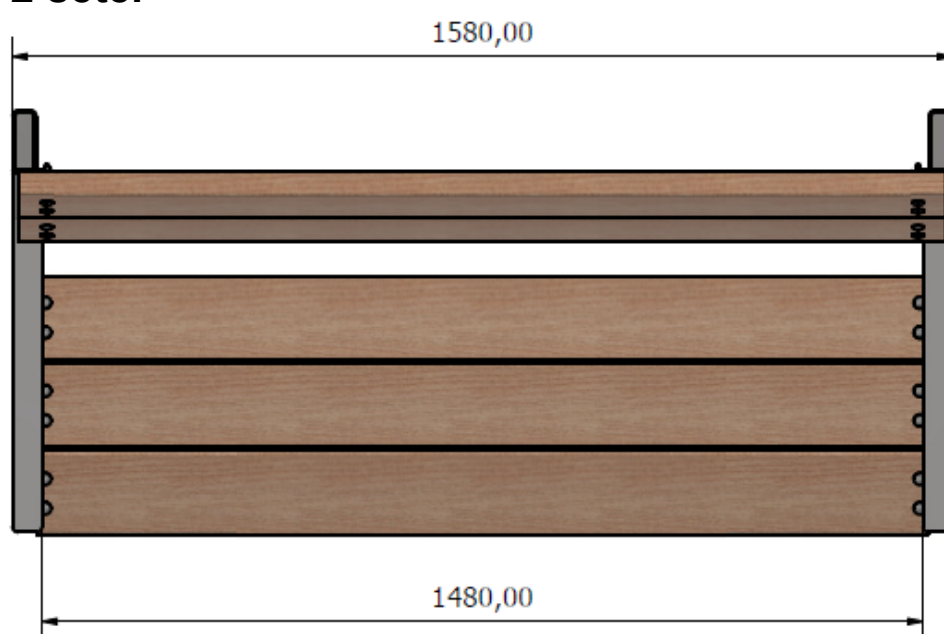

**2 seter**

**Stol – 1 seter**

**Spesifikasjoner:**

art.nr:			Høyde:	Bredde:	Dybde:	Tykkelse:	Vekt:
800008	1 seter stål/tre varmforsinket / lakkert		919mm	780mm	709mm	6mm	35 kg
800009	2 seter stål/tre varmforsinket / lakkert		919mm	1580mm	709mm	6mm	50 kg
800010	3 seter stål/tre varmforsinket / lakkert		919mm	1854mm	709mm	6mm	58 kg
800011	Bord stål/tre varmforsinket / lakkert		Under utvikling!				60 kg
(+) park logo	Logo gavl alle art.nr.						
800008 +	1 seter stål/tre varmforsinket / lakkert /logo		919mm	780mm	709mm	6mm	35 kg
800009 +	2 seter stål/tre varmforsinket / lakkert /logo		919mm	1580mm	709mm	6mm	50 kg
800010 +	3 seter stål/tre varmforsinket / lakkert /logo		919mm	1854mm	709mm	6mm	58 kg
800011 +	Bord stål/tre varmforsinket / lakkert m/logo		Under utvikling!				60 kg