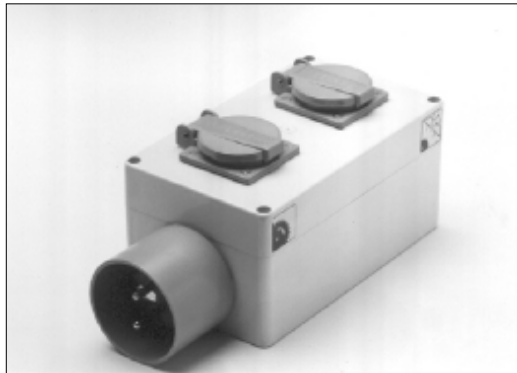

Start/stopp automatikk for sag/sponavsug

913201

913202/203

Sponavsug UFO 101

Tekniske data

| Art.nr. | 913201 | 913202 | 913203 |
|---|---------------------------|--------------------------------------|--------------------------------------|
| Inntak | 230V/1-fas | 400V/3-fas 16A | 230V/3-fas 16A |
| Uttak for sag/ sponavsug | 2x230V/1-fas | 2x400V/3-fas 16A 2x230V/1-fas 16A | 2x230V/3-fas 16A 2x230V/1-fas 16A |
| Max totalbelastning v/16A kurs: (trege sikringer) | | | |
| UFO 101 (CE-godkjent) | | | |
| Motor: | 1.5kW (2 HK) | Sponsekk: | 150 liter |
| Spennning: | 230V (finnes også i 400V) | Tetthet i filtersekk: | 25 micron |
| Sikring: | 1-fas 16A/3-fas 10A | Støymåling: | 69 dB |
| Slangeuttak: | Ø125mm x 1 - Ø100mm x 2 | Vekt: | 61 kg |
| Kapasitet: | 2040 m ³ /t | L - Br. - H: | 850 x 550x1950mm |