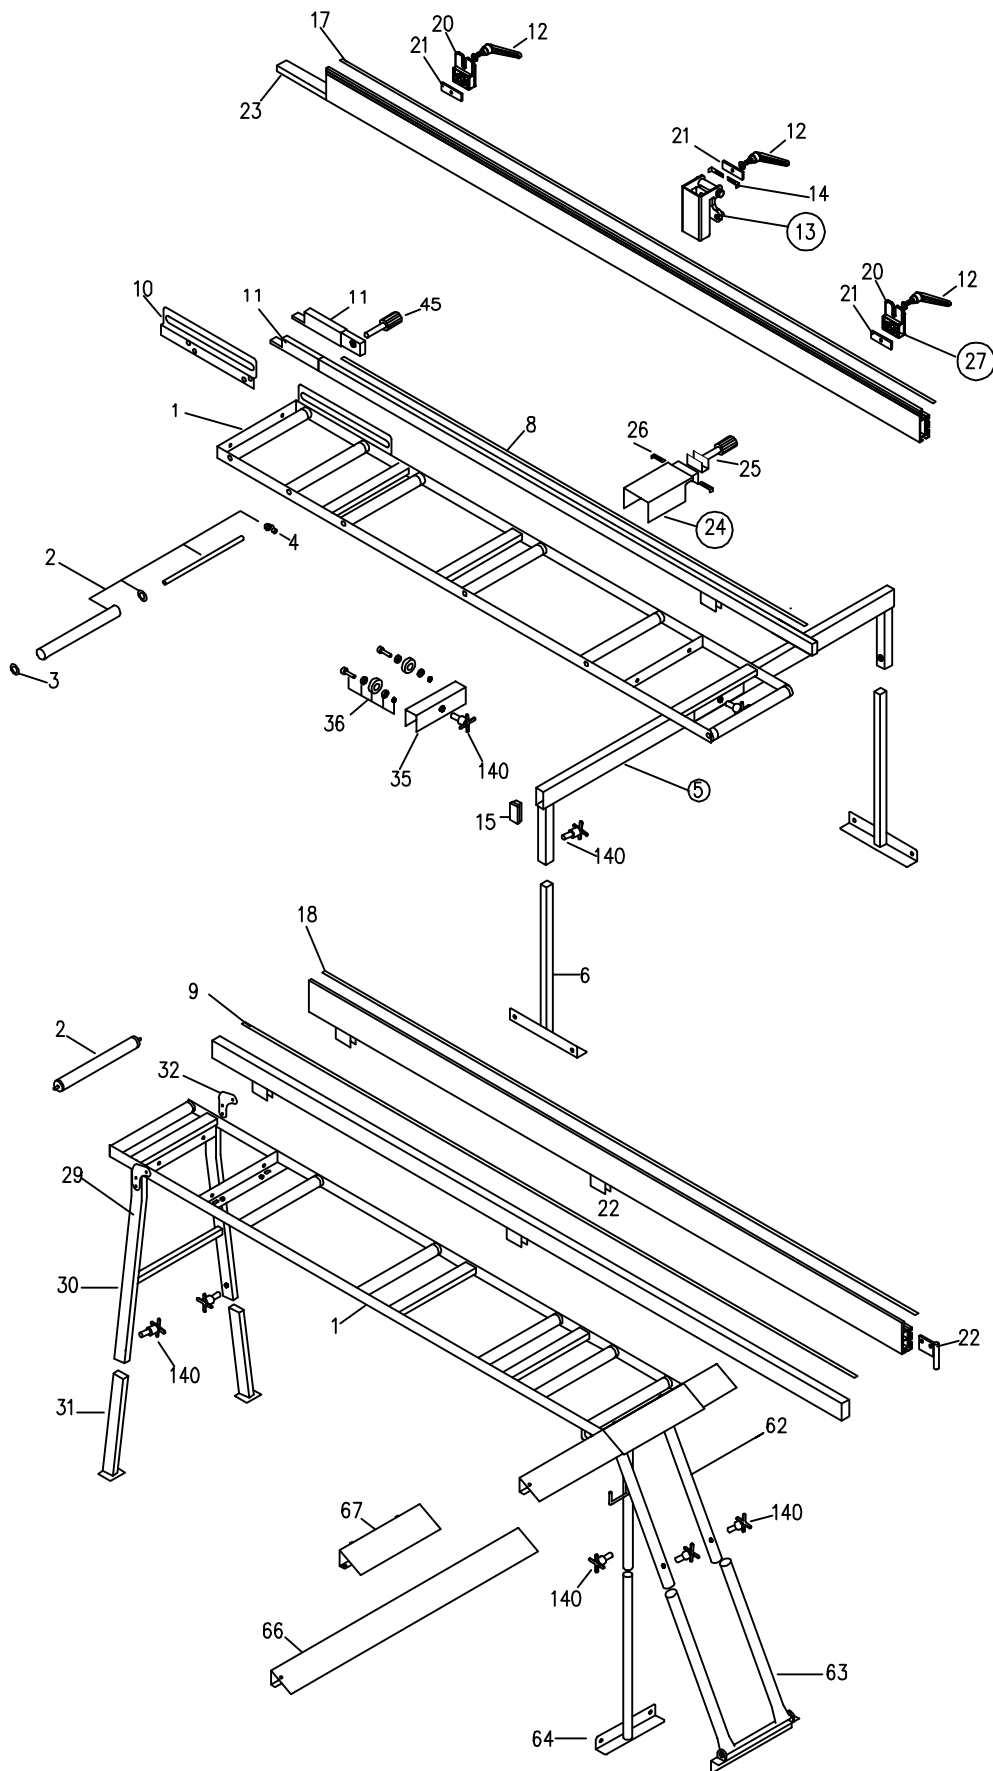

Ernex AS Deleliste Rullebord/Tilleggsutstyr 12-/1603/1500

Pos.	Art.nr.	Tekst
1	745 715	Ramme m/ruller reg./fast
2	772 728	Rull m/plastlager & aksel
3	707 879	Plastlager f/rull (2)
4	772 878	Plastplugg
5	745 376	Støttebukk kompl.
6	745 310	Ben f/støttebukk
8	772 722	Målebånd f/stålanh. 2.6m reg.bord
9	772 742	Målebånd f/stålanh. 3m fast bord
10	745 912	Brakett f/stålanhold
11	772 723	Anholdskloss f/stålanhold
12	717 548	Låsespak f/alu.anhold
13	717 540	Materialstopper f/alu.anhold kompl.
14	772 736	Anviser f/materialstopper (alu.)
15	745 923	Endeplugg, støttebukk
17	772 754	Målebånd f/alu.anhold (Reg. h.)
18	772 755	Målebånd f/alu.anhold, venstre
19	745 764	Låseskrue M8x14
20	772 937	Brakett f/alu.anhold
21	717 535	Mutter i alu.anhold
22	772 953	Tilbehør f/alu.anhold (fast)
23	772 956	Anholdskloss f/alu.anhold
24	772 729	Materialstopper f/stålanhold kompl.
25	772 730	Låseskrue f/materialstopper
26	772 731	Anviser f/materialstopper (stål)
27	772 964	Fastspenning f/alu.anhold kompl.
29	745 925	Skråbukk kompl.
30	745 817	Skråbukk øvre del, fast side
31	745 917	Ben f/fast bord H/V
32	745 958	Hengsle m/skruer
35	772 726	Bivogn kompl.
36	772 734	Lagersett f/bivogn (2)
37	972 995	Teleskopanhold kompl. Ekstr.utst.
38	772 996	Endestykke f/teleskopanh.
39	745 584	Låseskrue f/teleskopanh. M12x43
45	707 704	Låseskrue f/anh.kloss
62	745 964	Innfesting, fast bord m/låseskr.
63	772 746	Støttetag, fast bord
64	772 733	Fot f/støttetag, fast bord
66	772 747	Platestøtte
67	745 712	Holder f/platestøtte
68	700 307	Lakk (0.25 l.)
69	708 812	Hjuloppheng 1203 (04/10-) (2 stk.)
70	708 811	Hjulaksling 1203 (04/10-)
71	702 309	Bøyle 1203 (04/10-)
72	707 594	Hjulaksling 1603 (04/10-)
73	708 641	Ben/hjuloppheng H. 1603 (04/10-)
74	708 642	Ben/hjuloppheng V. 1603 (04/10-)
75	707 597	Bøyle 1603 (04/10-)
76	772 771	Støttetag f/fast bord NL "lange ben"
118	720 072	Hjul (1) (04/10-)
140	772 727	Låseskrue M10x30
141	745 624	Kort anhold kompl.
142	745 462	Endestykke f/kort anhold
143	745 618	Forbl.plugg f/anhold
145	908 527	Hjul/bøyle 1203 (kompl. sats) Ekstr.utst.
146	907 527	Hjul/bøyle 1603 (kompl. sats) Ekstr.utst.

Regulerbart og fast rullebord/Adjustable & Fixed Table Schieberollentisch & Fester Rollentisch 1203-1603-1500