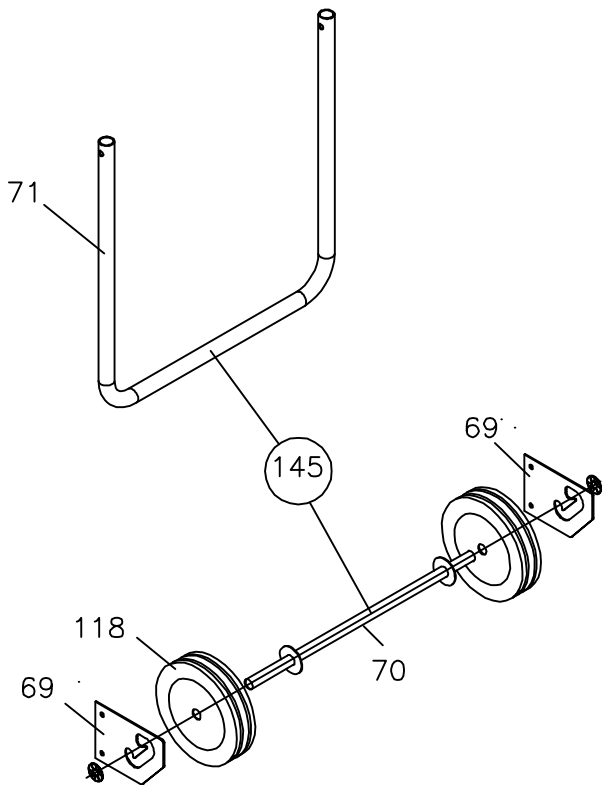

12-/1603/1500-Tilleggsutstyr/Options/Sonderzubehör

1203

1603