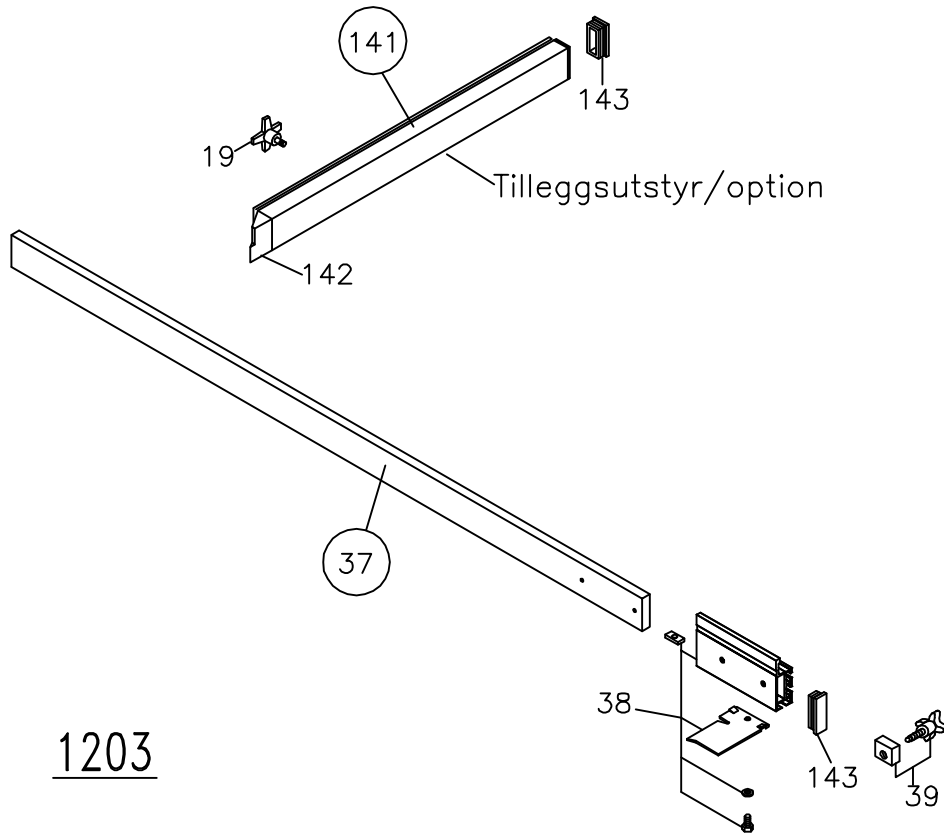

12-/1603/1500-Tilleggsutstyr/Options/Sonderzubehör

1203