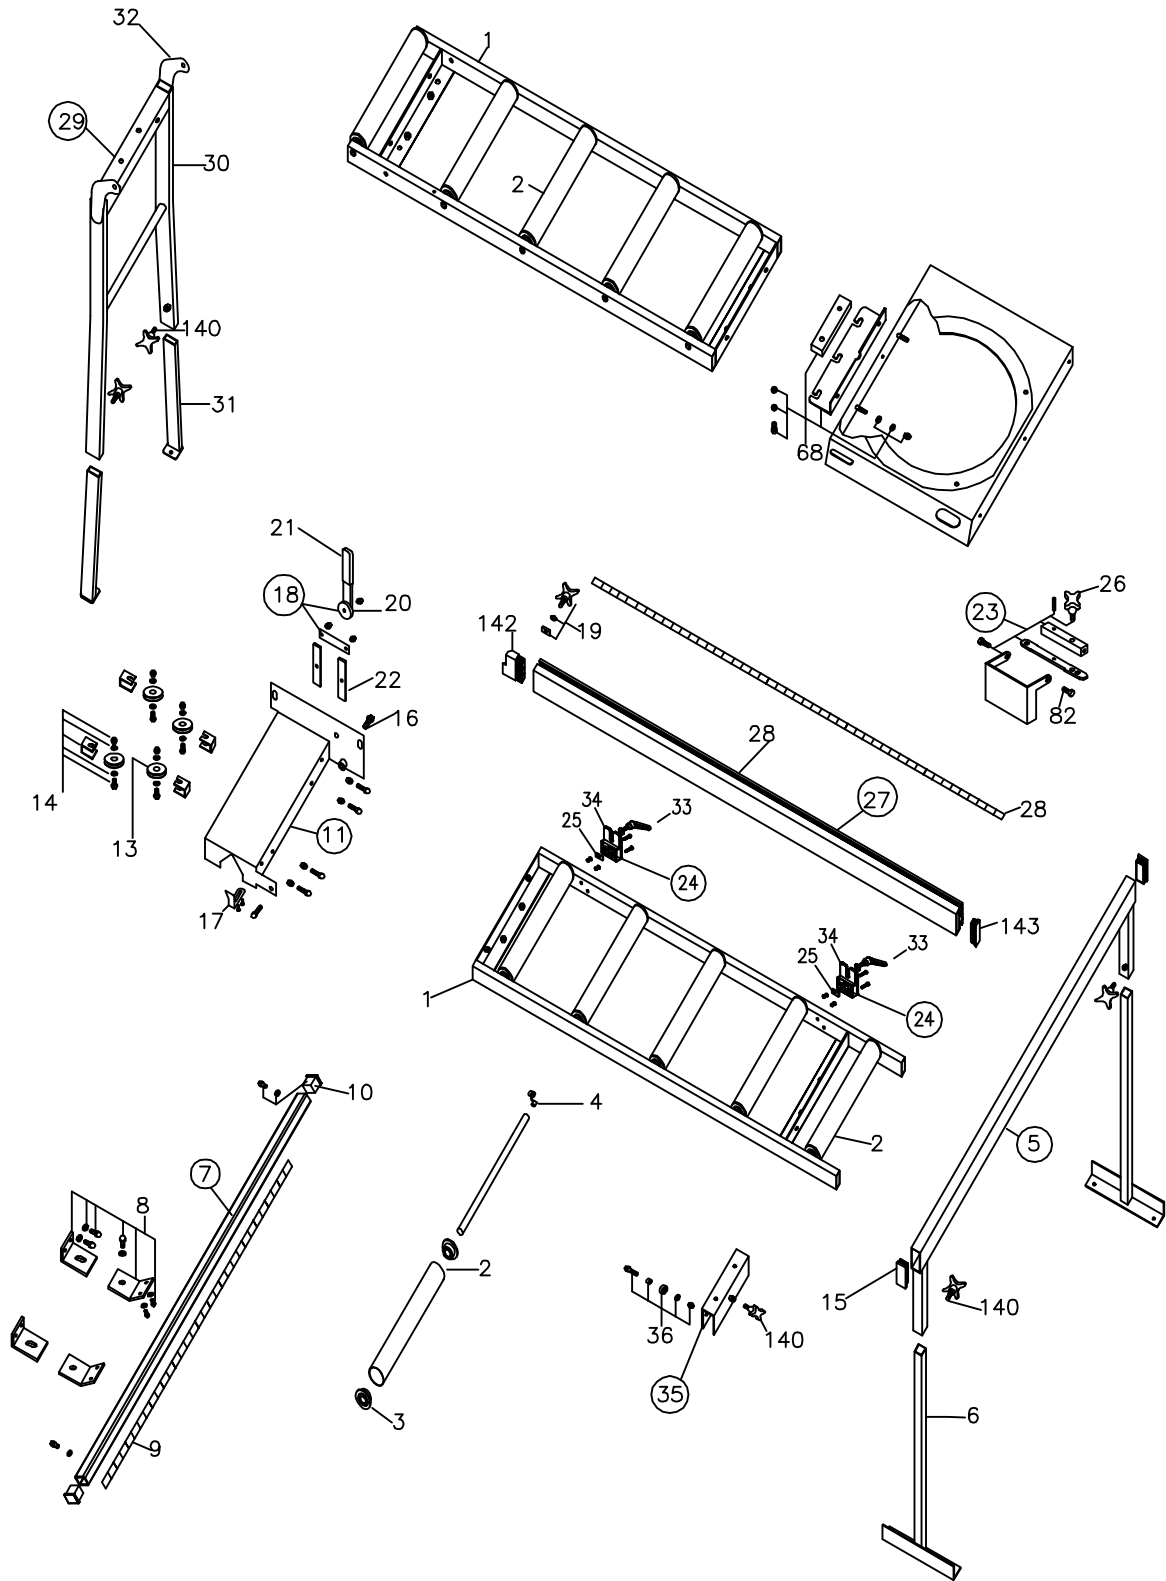

## Ernex AS    Deleliste Rullebord/Tilleggsutstyr Gjerdesag 805

Pos.	Art.nr.	Tekst
1	745 921	Ramme m/ruller
2	772 728	Rull m/plastlager & aksel
3	707 879	Plastlager f/rull (2)
4	772 878	Plastplugg
5	745 376	Støttebukk kompl.
6	745 310	Ben f/støttebukk
7	745 926	Styreskinne kompl. (91-)
8	745 922	Brakett m/skruer f/st.skinne (2) (91-)
9	745 746	Målebånd f/styreskinne
10	745 901	Plastplugg f/styreskinne
11	745 927	Rulleanlegg kompl. (91-)
13	745 919	Trinse m/lager f/rulleanl. (4)
14	745 965	Holder & trinse, rulleanl. (1)
15	745 923	Endeplugg, støttebukk
16	745 685	Justeringsskrue M8x35
17	745 961	Anviser f/rulleanlegg
18	745 960	Lås f/rulleanlegg kompl.
19	745 764	Låseskrue M8x14
20	745 929	Håndtak, rulleanl.lås
21	720 075	Plasthåndtak 25x5 (93-99)
22	745 959	Klemstk. f/lås r.anl. (sett)
23	745 621	Materialstopper kompl.
24	745 199	Brakett f/alu.anhold kompl. (sett à 1 stk.)
25	745 089	Mutter i alu.anhold
26	745 583	Låseskrue M8x30
27	745 622	Langt anhold kompl.
28	745 763	Målebånd f/alu.anhold
29	745 925	Skråbukk kompl.
30	745 817	Skråbukk øvre del, fast side
31	745 917	Ben f/fast bord H/V
32	745 958	Hengsle m/skruer
33	725 155	Låsespak f/alu.anhold
34	772 937	Brakett f/langt anhold
35	772 726	Bivogn kompl.
36	772 734	Lagersett f/bivogn (2)
37	945 613	Teleskopanhold kompl. Ekstraust.
38	745 612	Endestykke f/teleskoputtrekk
39	745 584	Låseskrue f/teleskoputtrekk M12x43
47	720 074	Plasthåndtak 25x8 mm
68	745 180	Festebrakett f/fast rullebord
82	745 413	Spesialskrue M6x13
114	945 198	Hjulsats kompl. Ekstr.utst.
115	745 200	Hjulaksling
116	720 161	Hjuloppheng H.
117	720 162	Hjuloppheng V.
118	720 072	Hjul (1) (04/10-)
140	772 727	Låseskrue M10x30
142	745 462	Endestykke front f/anhold
143	745 618	Forbl.plugg f/kort anhold

Regulierbart & fast rullebord/Adj. & fixed table  
Schieberollentisch & Fester Rollentisch 805